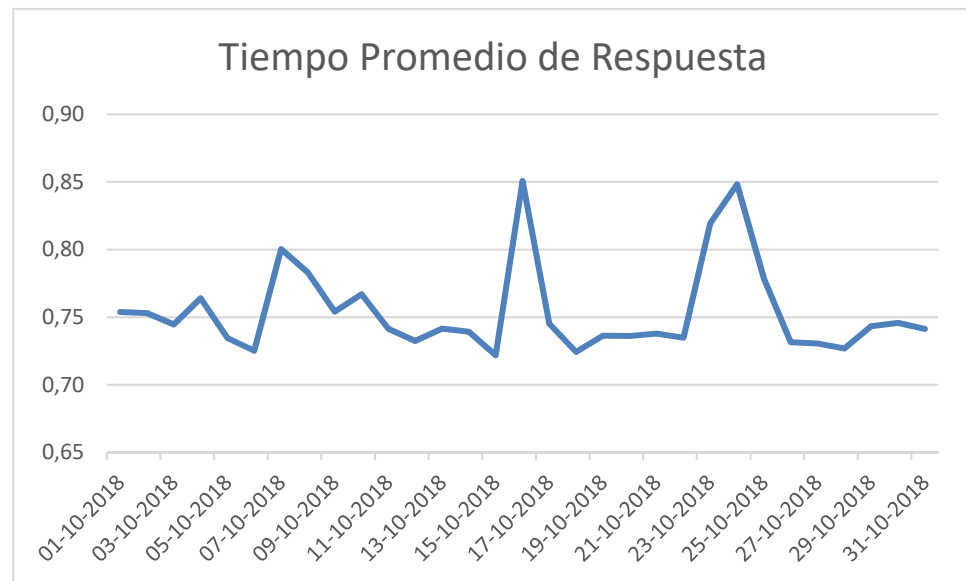

PONTIFICIA UNIVERSIDAD CATÓLICA DE CHILE

TIEMPO DE RESPUESTA

La UC *online* de la Pontificia Universidad Católica de Chile, certifica que la plataforma e-learning, en el periodo comprendido entre **01 al 31 de Octubre 2018**, presentó el siguiente tiempo promedio de respuesta:

Fecha	Tiempo Promedio (segundos)	Fecha	Tiempo Promedio (segundos)
01-10-2018	0,75	17-10-2018	0,75
02-10-2018	0,75	18-10-2018	0,72
03-10-2018	0,74	19-10-2018	0,74
04-10-2018	0,76	20-10-2018	0,74
05-10-2018	0,73	21-10-2018	0,74
06-10-2018	0,73	22-10-2018	0,73
07-10-2018	0,80	23-10-2018	0,82
08-10-2018	0,78	24-10-2018	0,85
09-10-2018	0,75	25-10-2018	0,78
10-10-2018	0,77	26-10-2018	0,73
11-10-2018	0,74	27-10-2018	0,73
12-10-2018	0,73	28-10-2018	0,73
13-10-2018	0,74	29-10-2018	0,74
14-10-2018	0,74	30-10-2018	0,75
15-10-2018	0,72	31-10-2018	0,74
16-10-2018	0,85		
Promedio Mensual		0,75	