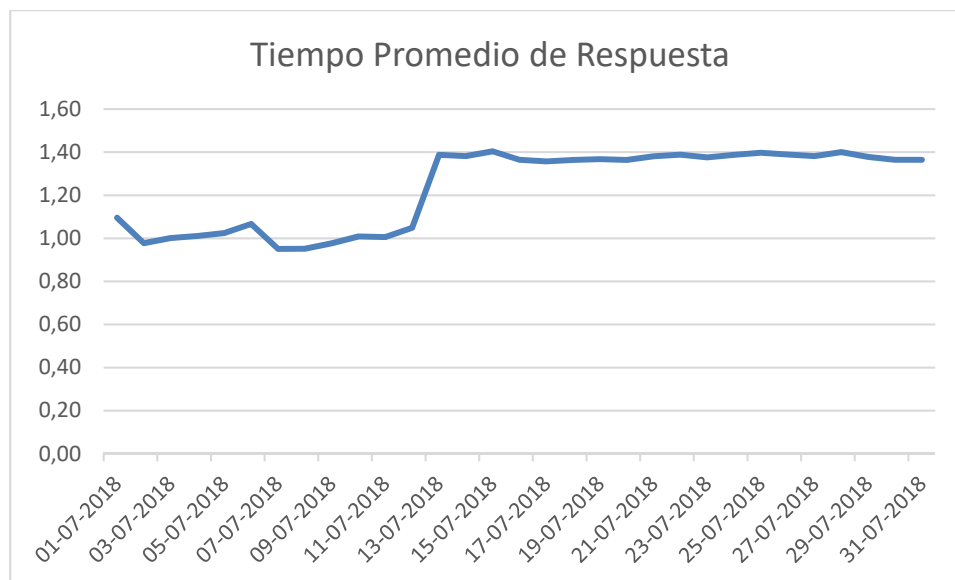

PONTIFICIA UNIVERSIDAD CATÓLICA DE CHILE

TIEMPO DE RESPUESTA

La UC *online* de la Pontificia Universidad Católica de Chile, certifica que la plataforma e-learning, en el periodo comprendido entre **01 al 31 de Julio de 2018**, presentó el siguiente tiempo promedio de respuesta:

Fecha	Tiempo Promedio (segundos)	Fecha	Tiempo Promedio (segundos)
01-07-2018	1,10	17-07-2018	1,36
02-07-2018	0,98	18-07-2018	1,36
03-07-2018	1,00	19-07-2018	1,37
04-07-2018	1,01	20-07-2018	1,36
05-07-2018	1,02	21-07-2018	1,38
06-07-2018	1,07	22-07-2018	1,39
07-07-2018	0,95	23-07-2018	1,38
08-07-2018	0,95	24-07-2018	1,39
09-07-2018	0,98	25-07-2018	1,40
10-07-2018	1,01	26-07-2018	1,39
11-07-2018	1,01	27-07-2018	1,38
12-07-2018	1,05	28-07-2018	1,40
13-07-2018	1,39	29-07-2018	1,38
14-07-2018	1,38	30-07-2018	1,36
15-07-2018	1,40	31-07-2018	1,36
16-07-2018	1,36		
Promedio Mensual		1,23	