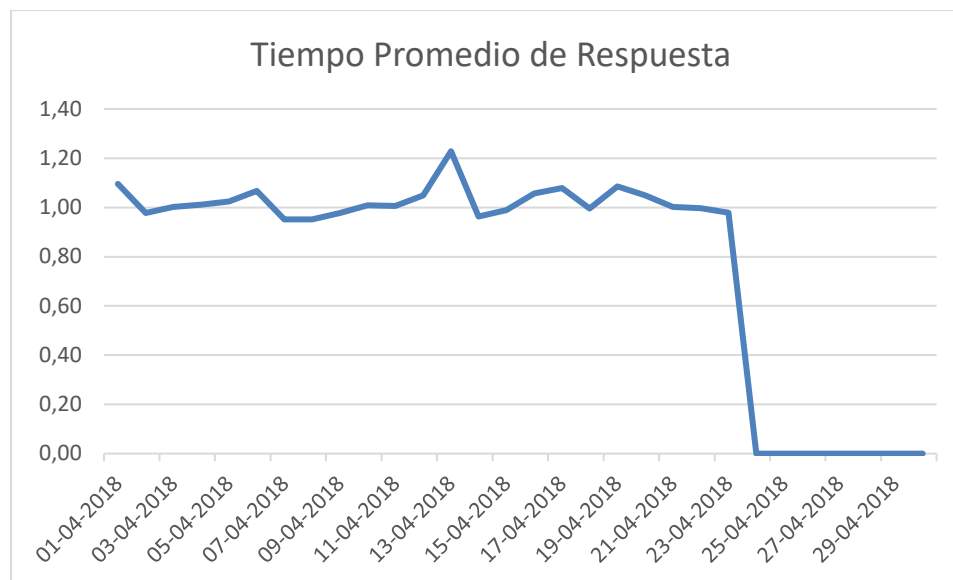

PONTIFICIA UNIVERSIDAD CATÓLICA DE CHILE

TIEMPO DE RESPUESTA

La UC *online* de la Pontificia Universidad Católica de Chile, certifica que la plataforma e-learning, en el periodo comprendido entre **01 al 30 de Abril de 2018**, presentó el siguiente tiempo promedio de respuesta:

Fecha	Tiempo Promedio (segundos)	Fecha	Tiempo Promedio (segundos)
01-04-2018	1.10	17-04-2018	1.08
02-04-2018	0.98	18-04-2018	1.00
03-04-2018	1.00	19-04-2018	1.09
04-04-2018	1.01	20-04-2018	1.05
05-04-2018	1.02	21-04-2018	1.00
06-04-2018	1.07	22-04-2018	1.00
07-04-2018	0.95	23-04-2018	0.98
08-04-2018	0.95	24-04-2018	0.00
09-04-2018	0.98	25-04-2018	0.00
10-04-2018	1.01	26-04-2018	0.00
11-04-2018	1.01	27-04-2018	0.00
12-04-2018	1.05	28-04-2018	0.00
13-04-2018	1.23	29-04-2018	0.00
14-04-2018	0.96	30-04-2018	0.00
15-04-2018	0.99		
16-04-2018	1.06		
Promedio Mensual		0,78	