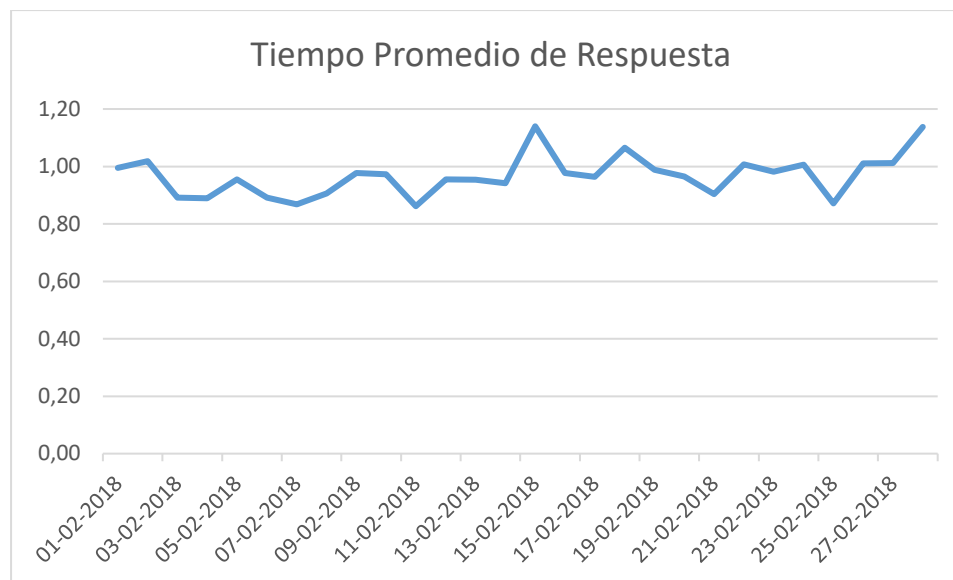

PONTIFICIA UNIVERSIDAD CATÓLICA DE CHILE

TIEMPO DE RESPUESTA

La UC *online* de la Pontificia Universidad Católica de Chile, certifica que la plataforma e-learning, en el periodo comprendido entre **01 al 28 de Febrero de 2018**, presentó el siguiente tiempo promedio de respuesta:

Fecha	Tiempo Promedio (segundos)	Fecha	Tiempo Promedio (segundos)
01-02-2018	1.00	17-02-2018	0.96
02-02-2018	1.02	18-02-2018	1.06
03-02-2018	0.89	19-02-2018	1.99
04-02-2018	0.89	20-02-2018	0.96
05-02-2018	0.96	21-02-2018	0.90
06-02-2018	0.89	22-02-2018	1.01
07-02-2018	0.87	23-02-2018	0.98
08-02-2018	0.91	24-02-2018	1.01
09-02-2018	0.98	25-02-2018	0.87
10-02-2018	0.97	26-02-2018	1.01
11-02-2018	0.86	27-02-2018	1.01
12-02-2018	0.96	28-02-2018	1.14
13-02-2018	0.95		
14-02-2018	0.94		
15-02-2018	1.14		
16-02-2018	0.98		
Promedio Mensual		0,97	