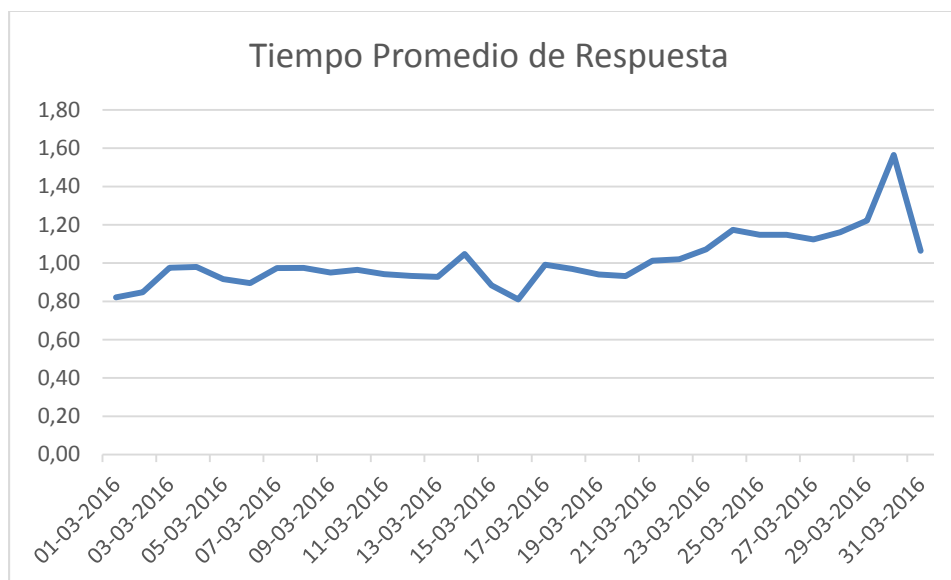

PONTIFICIA UNIVERSIDAD CATÓLICA DE CHILE

TIEMPO DE RESPUESTA

La UC *online* de la Pontificia Universidad Católica de Chile, certifica que la plataforma e-learning **Moodle (Proyecto 3)**, en el periodo comprendido entre **01 al 31 de Marzo de 2016**, presentó el siguiente tiempo promedio de respuesta:

Fecha	Tiempo Promedio (segundos)	Fecha	Tiempo Promedio (segundos)
01-03-2016	0,82	17-03-2016	0,99
02-03-2016	0,85	18-03-2016	0,97
03-03-2016	0,98	19-03-2016	0,94
04-03-2016	0,98	20-03-2016	0,93
05-03-2016	0,92	21-03-2016	1,01
06-03-2016	0,90	22-03-2016	1,02
07-03-2016	0,97	23-03-2016	1,07
08-03-2016	0,97	24-03-2016	1,17
09-03-2016	0,95	25-03-2016	1,15
10-03-2016	0,96	26-03-2016	1,15
11-03-2016	0,94	27-03-2016	1,12
12-03-2016	0,93	28-03-2016	1,16
13-03-2016	0,93	29-03-2016	1,22
14-03-2016	1,05	30-03-2016	1,56
15-03-2016	0,88	31-03-2016	1,06
16-03-2016	0,81		
Promedio Mensual		1,01	

El tiempo promedio de acceso a la plataforma es monitoreado por “**Monitis**” (www.monitis.com), empresa externa especializada en este rubro. Se extiende este certificado para las auditorías que lo requieran.

Área de Operaciones
UC online