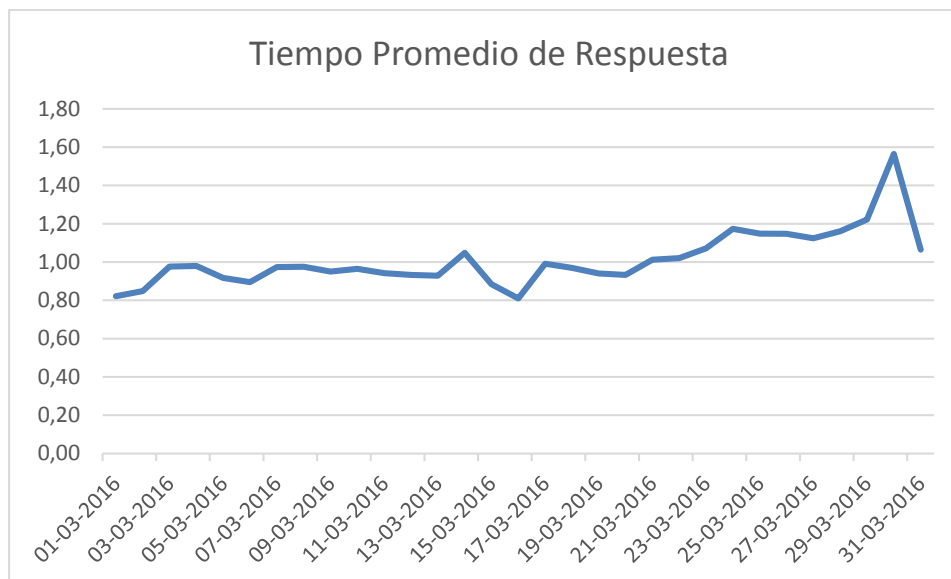

Área de Operaciones
UC online

PONTIFICIA UNIVERSIDAD CATÓLICA DE CHILE

TIEMPO DE RESPUESTA

La UC *online* de la Pontificia Universidad Católica de Chile, certifica que la plataforma e-learning **Moodle (Proyecto 5)**, en el periodo comprendido entre **01 al 31 de Marzo de 2016**, presentó el siguiente tiempo promedio de respuesta:

Fecha	Tiempo Promedio (segundos)	Fecha	Tiempo Promedio (segundos)
01-03-2016	1,18	17-03-2016	1,20
02-03-2016	1,12	18-03-2016	1,19
03-03-2016	1,32	19-03-2016	1,24
04-03-2016	1,86	20-03-2016	1,26
05-03-2016	1,33	21-03-2016	1,31
06-03-2016	1,61	22-03-2016	1,36
07-03-2016	1,58	23-03-2016	1,36
08-03-2016	1,46	24-03-2016	1,42
09-03-2016	1,35	25-03-2016	1,34
10-03-2016	1,25	26-03-2016	1,31
11-03-2016	1,24	27-03-2016	1,43
12-03-2016	1,32	28-03-2016	1,34
13-03-2016	1,26	29-03-2016	1,43
14-03-2016	1,31	30-03-2016	1,55
15-03-2016	1,28	31-03-2016	1,25
16-03-2016	1,16		
Promedio Mensual		1,34	