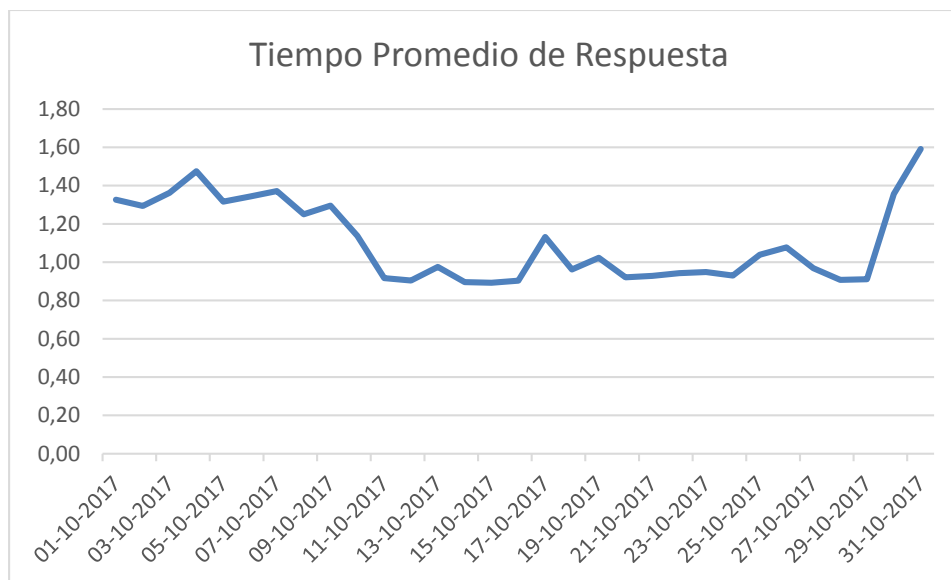

PONTIFICIA UNIVERSIDAD CATÓLICA DE CHILE

TIEMPO DE RESPUESTA

La UC *online* de la Pontificia Universidad Católica de Chile, certifica que la plataforma e-learning, en el periodo comprendido entre **01 al 31 de Octubre de 2017**, presentó el siguiente tiempo promedio de respuesta:

Fecha	Tiempo Promedio (segundos)	Fecha	Tiempo Promedio (segundos)
01-10-2017	1,33	17-10-2017	1,13
02-10-2017	1,29	18-10-2017	0,96
03-10-2017	1,36	19-10-2017	1,02
04-10-2017	1,47	20-10-2017	0,92
05-10-2017	1,32	21-10-2017	0,93
06-10-2017	1,34	22-10-2017	0,94
07-10-2017	1,37	23-10-2017	0,95
08-10-2017	1,25	24-10-2017	0,93
09-10-2017	1,30	25-10-2017	1,04
10-10-2017	1,14	26-10-2017	1,08
11-10-2017	0,92	27-10-2017	0,97
12-10-2017	0,90	28-10-2017	0,91
13-10-2017	0,98	29-10-2017	0,91
14-10-2017	0,90	30-10-2017	1,36
15-10-2017	0,89	31-10-2017	1,59
16-10-2017	0,90		
Promedio Mensual		1,11	