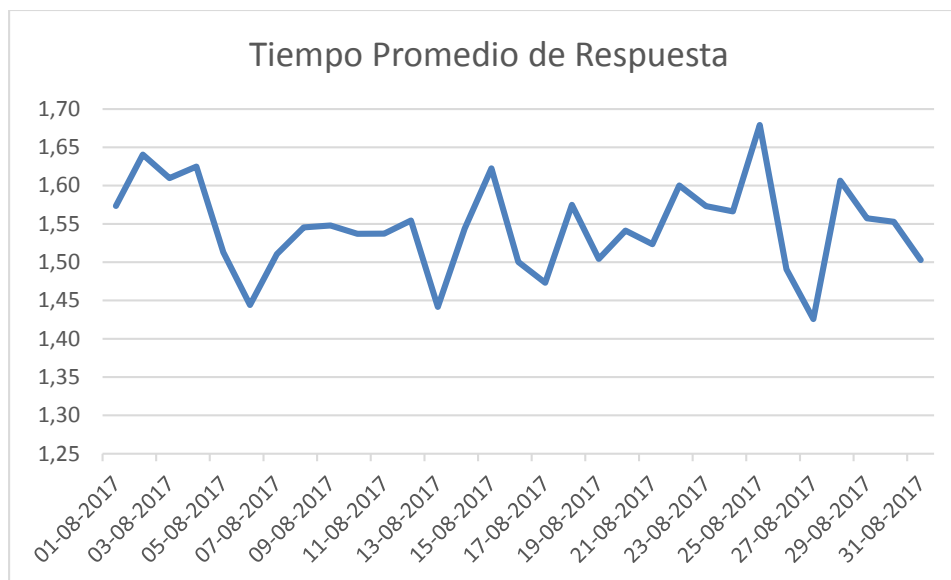

PONTIFICIA UNIVERSIDAD CATÓLICA DE CHILE

TIEMPO DE RESPUESTA

La UC *online* de la Pontificia Universidad Católica de Chile, certifica que la plataforma e-learning, en el periodo comprendido entre **01 al 31 de Agosto de 2017**, presentó el siguiente tiempo promedio de respuesta:

| Fecha | Tiempo Promedio (segundos) | Fecha | Tiempo Promedio (segundos) |
|-------------------------|----------------------------|-------------|----------------------------|
| 01-08-2017 | 1,57 | 17-08-2017 | 1,47 |
| 02-08-2017 | 1,64 | 18-08-2017 | 1,57 |
| 03-08-2017 | 1,61 | 19-08-2017 | 1,50 |
| 04-08-2017 | 1,62 | 20-08-2017 | 1,54 |
| 05-08-2017 | 1,51 | 21-08-2017 | 1,52 |
| 06-08-2017 | 1,44 | 22-08-2017 | 1,60 |
| 07-08-2017 | 1,51 | 23-08-2017 | 1,57 |
| 08-08-2017 | 1,55 | 24-08-2017 | 1,57 |
| 09-08-2017 | 1,55 | 25-08-2017 | 1,68 |
| 10-08-2017 | 1,54 | 26-08-2017 | 1,49 |
| 11-08-2017 | 1,54 | 27-08-2017 | 1,43 |
| 12-08-2017 | 1,55 | 28-08-2017 | 1,61 |
| 13-08-2017 | 1,44 | 29-08-2017 | 1,56 |
| 14-08-2017 | 1,54 | 30-08-2017 | 1,55 |
| 15-08-2017 | 1,62 | 31-08-2017 | 1,50 |
| 16-08-2017 | 1,50 | | |
| Promedio Mensual | | 1,55 | |