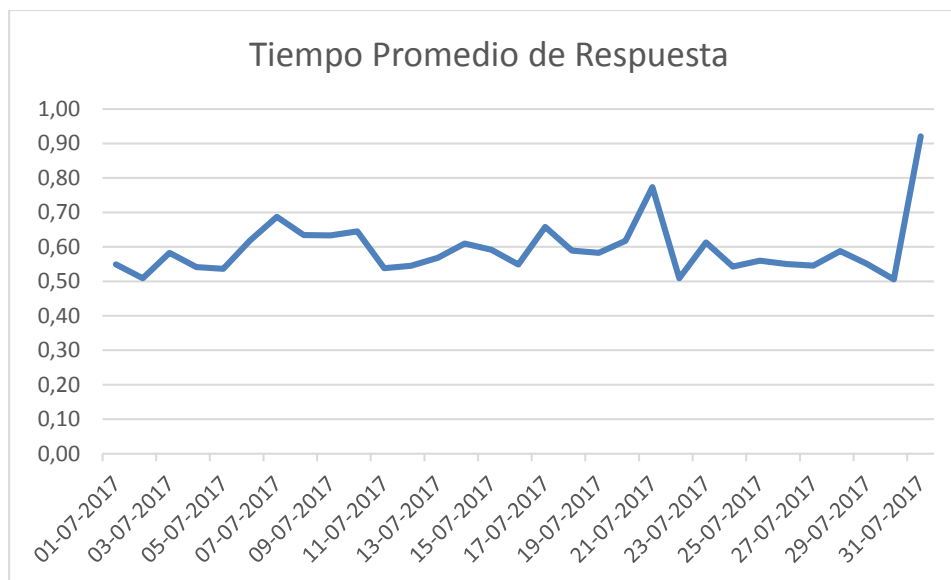

PONTIFICIA UNIVERSIDAD CATÓLICA DE CHILE

TIEMPO DE RESPUESTA

La UC *online* de la Pontificia Universidad Católica de Chile, certifica que la plataforma e-learning, en el periodo comprendido entre **01 al 31 de Julio de 2017**, presentó el siguiente tiempo promedio de respuesta:

Fecha	Tiempo Promedio (segundos)	Fecha	Tiempo Promedio (segundos)
01-07-2017	0,55	17-07-2017	0,66
02-07-2017	0,51	18-07-2017	0,59
03-07-2017	0,58	19-07-2017	0,58
04-07-2017	0,54	20-07-2017	0,62
05-07-2017	0,54	21-07-2017	0,77
06-07-2017	0,62	22-07-2017	0,51
07-07-2017	0,69	23-07-2017	0,61
08-07-2017	0,63	24-07-2017	0,54
09-07-2017	0,63	25-07-2017	0,56
10-07-2017	0,64	26-07-2017	0,55
11-07-2017	0,54	27-07-2017	0,55
12-07-2017	0,55	28-07-2017	0,59
13-07-2017	0,57	29-07-2017	0,55
14-07-2017	0,61	30-07-2017	0,51
15-07-2017	0,59	31-07-2017	0,92
16-07-2017	0,55		
Promedio Mensual		0,59	