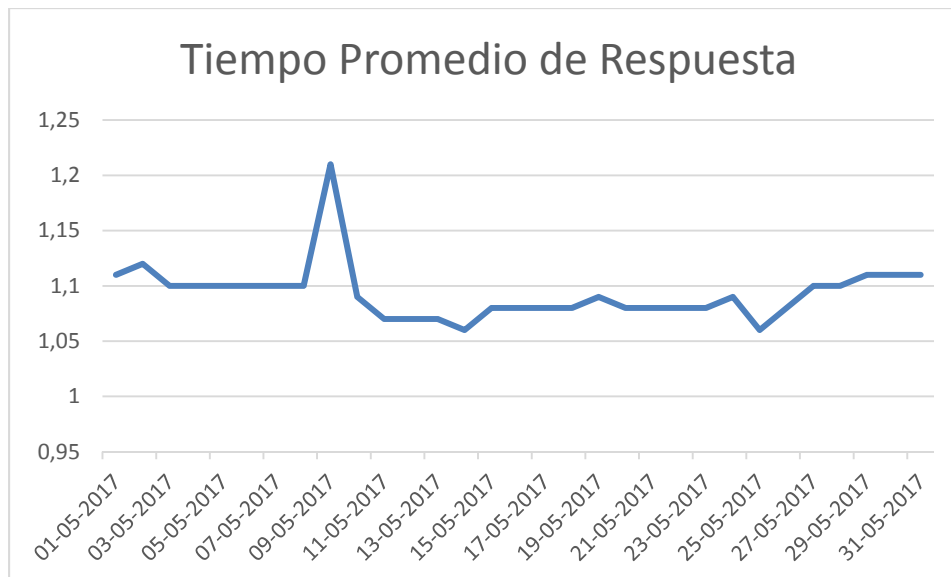

Fecha	Tiempo Promedio (segundos)	Fecha	Tiempo Promedio (segundos)
01-05-2017	0,66	17-05-2017	0,7
02-05-2017	0,67	18-05-2017	0,71
03-05-2017	0,68	19-05-2017	0,81
04-05-2017	0,66	20-05-2017	0,76
05-05-2017	0,67	21-05-2017	0,71
06-05-2017	0,66	22-05-2017	1,00
07-05-2017	0,63	23-05-2017	0,68
08-05-2017	0,73	24-05-2017	0,66
09-05-2017	0,74	25-05-2017	0,69
10-05-2017	0,67	26-05-2017	0,71
11-05-2017	0,69	27-05-2017	0,72
12-05-2017	0,75	28-05-2017	0,7
13-05-2017	0,68	29-05-2017	0,93
14-05-2017	0,69	30-05-2017	1,11
15-05-2017	0,71	31-05-2017	1,1
16-05-2017	0,68		
Promedio Mensual		0,74	

Área de Operaciones
UC online

PONTIFICIA UNIVERSIDAD CATÓLICA DE CHILE

TIEMPO DE RESPUESTA

La UC *online* de la Pontificia Universidad Católica de Chile, certifica que la plataforma e-learning **Moodle (Proyecto 5)**, en el periodo comprendido entre **01 al 31 de Abril de 2017**, presentó el siguiente tiempo promedio de respuesta:

Fecha	Tiempo Promedio (segundos)	Fecha	Tiempo Promedio (segundos)
01-05-2017	1,11	17-05-2017	1,08
02-05-2017	1,12	18-05-2017	1,08
03-05-2017	1,1	19-05-2017	1,09
04-05-2017	1,1	20-05-2017	1,08
05-05-2017	1,1	21-05-2017	1,08
06-05-2017	1,1	22-05-2017	1,08
07-05-2017	1,1	23-05-2017	1,08
08-05-2017	1,1	24-05-2017	1,09
09-05-2017	1,21	25-05-2017	1,06
10-05-2017	1,09	26-05-2017	1,08
11-05-2017	1,07	27-05-2017	1,1
12-05-2017	1,07	28-05-2017	1,1
13-05-2017	1,07	29-05-2017	1,11
14-05-2017	1,06	30-05-2017	1,11
15-05-2017	1,08	31-05-2017	1,11
16-05-2017	1,08		
Promedio Mensual		1,09	