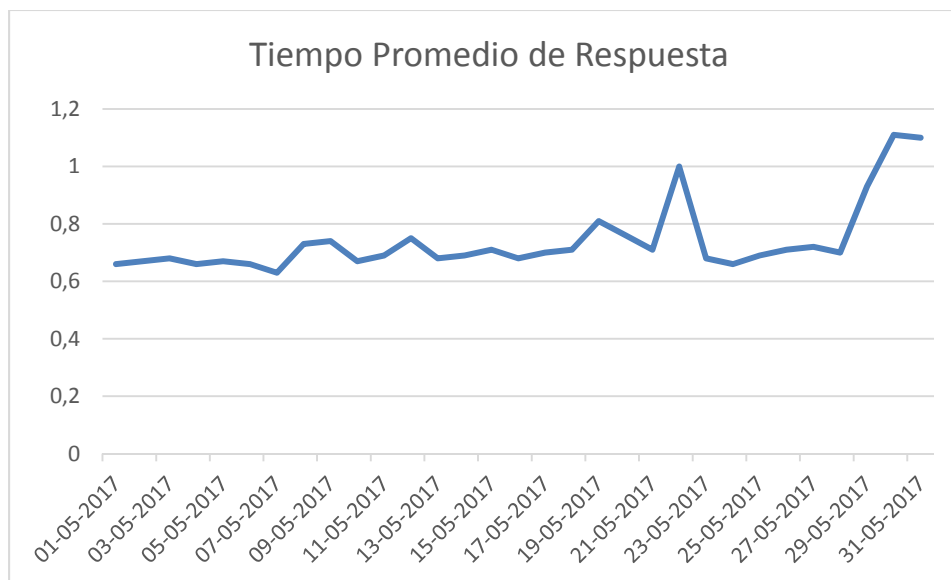

PONTIFICIA UNIVERSIDAD CATÓLICA DE CHILE

TIEMPO DE RESPUESTA

La UC *online* de la Pontificia Universidad Católica de Chile, certifica que la plataforma e-learning **Moodle (Proyecto E-med)**, en el periodo comprendido entre **01 al 31 de Mayo de 2017**, presentó el siguiente tiempo promedio de respuesta:

Fecha	Tiempo Promedio (segundos)	Fecha	Tiempo Promedio (segundos)
01-05-2017	0,66	17-05-2017	0,7
02-05-2017	0,67	18-05-2017	0,71
03-05-2017	0,68	19-05-2017	0,81
04-05-2017	0,66	20-05-2017	0,76
05-05-2017	0,67	21-05-2017	0,71
06-05-2017	0,66	22-05-2017	1,00
07-05-2017	0,63	23-05-2017	0,68
08-05-2017	0,73	24-05-2017	0,66
09-05-2017	0,74	25-05-2017	0,69
10-05-2017	0,67	26-05-2017	0,71
11-05-2017	0,69	27-05-2017	0,72
12-05-2017	0,75	28-05-2017	0,7
13-05-2017	0,68	29-05-2017	0,93
14-05-2017	0,69	30-05-2017	1,11
15-05-2017	0,71	31-05-2017	1,1
16-05-2017	0,68		
Promedio Mensual		0,74	