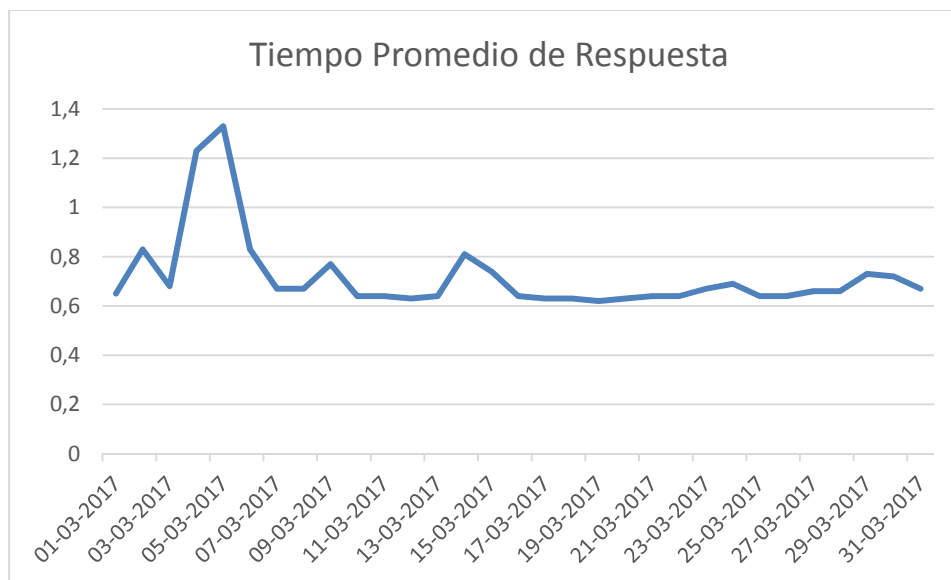

Fecha	Tiempo Promedio (segundos)	Fecha	Tiempo Promedio (segundos)
01-03-2017	0,65	17-03-2017	0,63
02-03-2017	0,83	18-03-2017	0,63
03-03-2017	0,68	19-03-2017	0,62
04-03-2017	0,23	20-03-2017	0,63
05-03-2017	1,23	21-03-2017	0,64
06-03-2017	1,33	22-03-2017	0,64
07-03-2017	0,83	23-03-2017	0,67
08-03-2017	0,67	24-03-2017	0,69
09-03-2017	0,67	25-03-2017	0,64
10-03-2017	0,77	26-03-2017	0,64
11-03-2017	0,64	27-03-2017	0,66
12-03-2017	0,64	28-03-2017	0,66
13-03-2017	0,63	29-03-2017	0,73
14-03-2017	0,64	30-03-2017	0,72
15-03-2017	0,81	31-03-2017	0,67
16-03-2017	0,64		
Promedio Mensual		0,72	