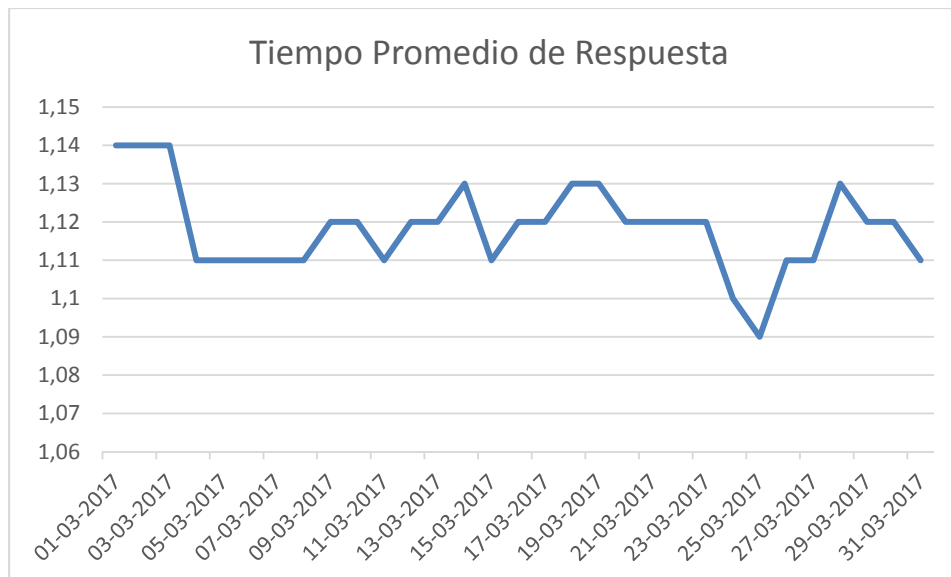

PONTIFICIA UNIVERSIDAD CATÓLICA DE CHILE

TIEMPO DE RESPUESTA

La UC *online* de la Pontificia Universidad Católica de Chile, certifica que la plataforma e-learning **Moodle (Proyecto 5)**, en el periodo comprendido entre **01 al 31 de Marzo de 2017**, presentó el siguiente tiempo promedio de respuesta:

Fecha	Tiempo Promedio (segundos)	Fecha	Tiempo Promedio (segundos)
01-03-2017	1,14	17-03-2017	1,12
02-03-2017	1,14	18-03-2017	1,13
03-03-2017	1,14	19-03-2017	1,13
04-03-2017	1,11	20-03-2017	1,12
05-03-2017	1,11	21-03-2017	1,12
06-03-2017	1,11	22-03-2017	1,12
07-03-2017	1,11	23-03-2017	1,12
08-03-2017	1,11	24-03-2017	1,1
09-03-2017	1,12	25-03-2017	1,09
10-03-2017	1,12	26-03-2017	1,11
11-03-2017	1,11	27-03-2017	1,11
12-03-2017	1,12	28-03-2017	1,13
13-03-2017	1,12	29-03-2017	1,12
14-03-2017	1,13	30-03-2017	1,12
15-03-2017	1,11	31-03-2017	1,11
16-03-2017	1,12		
Promedio Mensual		1,13	

El tiempo promedio de acceso a la plataforma es monitoreado por “**Monitis**” (www.monitis.com), empresa externa especializada en este rubro. Se extiende este certificado para las auditorías que lo requieran.