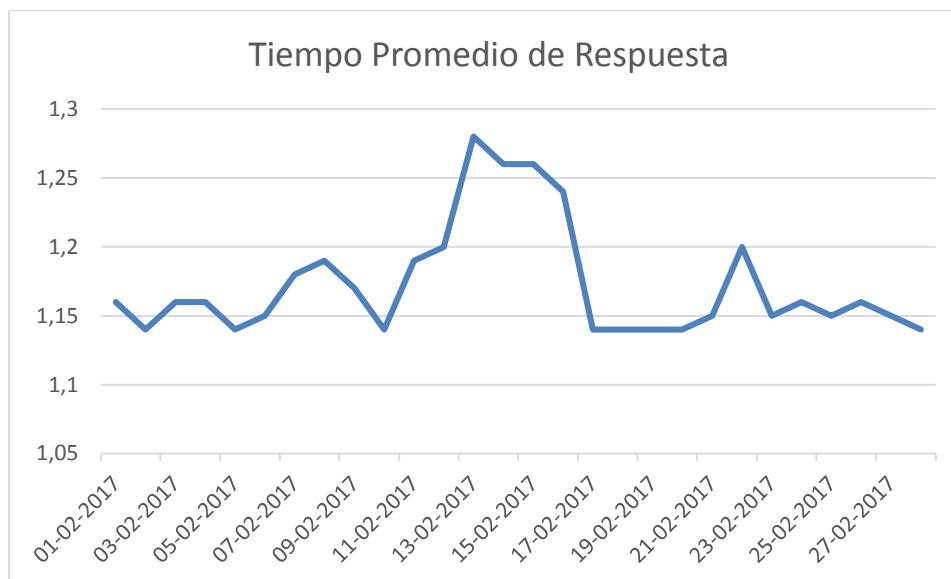

Área de Operaciones
UC online

PONTIFICIA UNIVERSIDAD CATÓLICA DE CHILE

TIEMPO DE RESPUESTA

La UC *online* de la Pontificia Universidad Católica de Chile, certifica que la plataforma e-learning **Moodle (Proyecto 5)**, en el periodo comprendido entre **01 al 28 de Febrero de 2017**, presentó el siguiente tiempo promedio de respuesta:

Fecha	Tiempo Promedio (segundos)	Fecha	Tiempo Promedio (segundos)
01-02-2017	1,16	17-02-2017	1,14
02-02-2017	1,14	18-02-2017	1,14
03-02-2017	1,16	19-02-2017	1,14
04-02-2017	1,16	20-02-2017	1,14
05-02-2017	1,14	21-02-2017	1,15
06-02-2017	1,15	22-02-2017	1,2
07-02-2017	1,18	23-02-2017	1,15
08-02-2017	1,19	24-02-2017	1,16
09-02-2017	1,17	25-02-2017	1,15
10-02-2017	1,14	26-02-2017	1,16
11-02-2017	1,19	27-02-2017	1,15
12-02-2017	1,2	28-02-2017	1,14
13-02-2017	1,28		
14-02-2017	1,26		
15-02-2017	1,26		
16-02-2017	1,24		
Promedio Mensual		1,17	