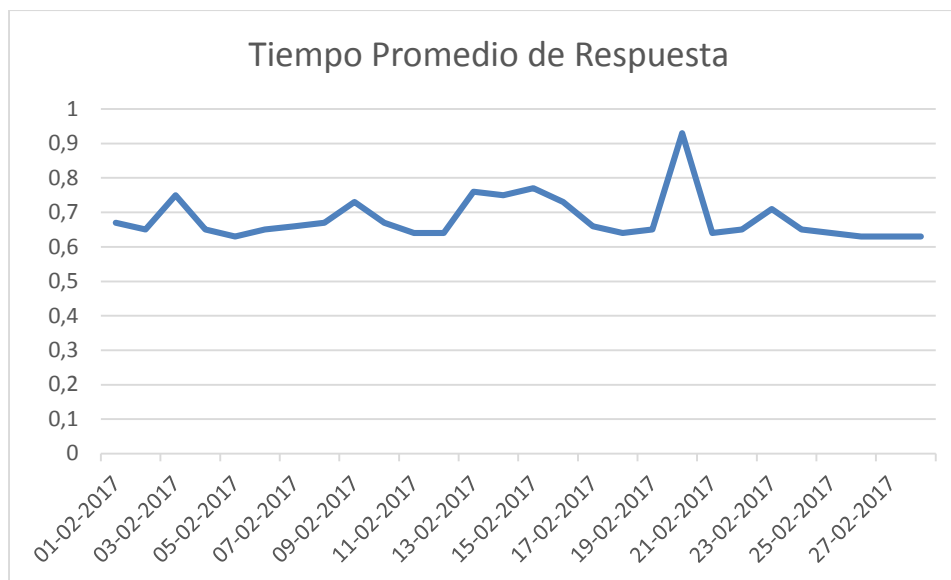

Fecha	Tiempo Promedio (segundos)	Fecha	Tiempo Promedio (segundos)
01-02-2017	0,67	17-02-2017	0,66
02-02-2017	0,65	18-02-2017	0,64
03-02-2017	0,75	19-02-2017	0,65
04-02-2017	0,65	20-02-2017	0,93
05-02-2017	0,63	21-02-2017	0,64
06-02-2017	0,65	22-02-2017	0,65
07-02-2017	0,66	23-02-2017	0,71
08-02-2017	0,67	24-02-2017	0,65
09-02-2017	0,73	25-02-2017	0,64
10-02-2017	0,67	26-02-2017	0,63
11-02-2017	0,64	27-02-2017	0,63
12-02-2017	0,64	28-02-2017	0,63
13-02-2017	0,76		
14-02-2017	0,75		
15-02-2017	0,77		
16-02-2017	0,73		
Promedio Mensual		0,68	